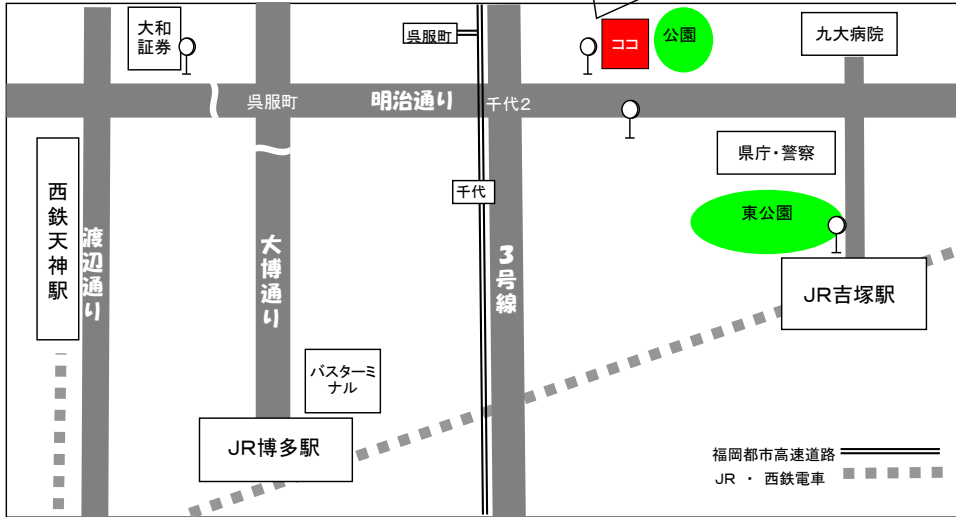

TEL 092-651-4284

交通アクセス

駐車場はありませんので、公共交通機関をご利用ください。

地下鉄 地下鉄「千代県庁口」下車・5番出入口すぐ(出て左側の建物)

- 福岡空港・博多駅方面からは中洲川端駅で乗り換え、エスカレータを上り1番ホームより貝塚行きに乗車(所要時間約10分)
- 天神方面からは貝塚行き(箱崎線)に乗車(所要時間約5分)

バス バス停「千代町」下車

- 博多駅からバスターミナル1階にて(九大前・九大病院)に乗車
- 天神から大和証券前14番にて(九大前・九大病院・吉塚営業所・月見町行き)に乗車