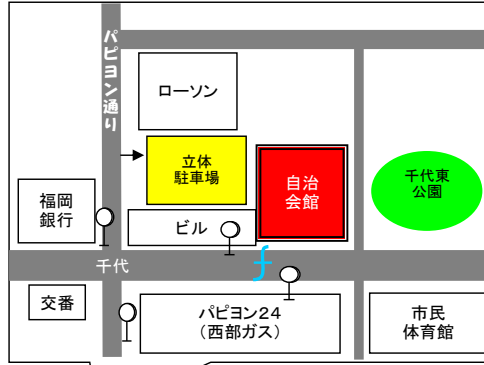

TEL 092-651-4284

交通アクセス

駐車場はありませんので、公共交通機関をご利用ください。

地下鉄 地下鉄「千代県庁口」下車・5番出入口すぐ(出て左側の建物)

- 福岡空港・博多駅方面からは中洲川端駅で乗り換え、エスカレータを上り1番ホームより貝塚行きに乗車(所要時間約10分)
- 天神方面からは貝塚行き(箱崎線)に乗車(所要時間約5分)

バス バス停「千代町」下車

- 博多駅からバスターミナル1階にて(九大前・九大病院)に乗車
- 天神から大和証券前14番にて(九大前・九大病院・吉塚営業所・月見町行き)に乗車